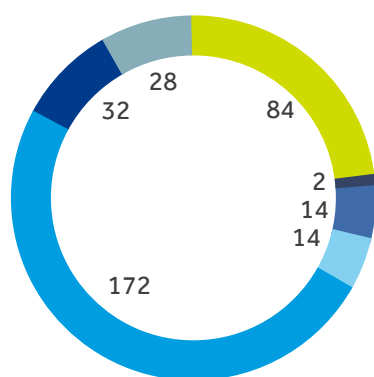

Mạng lưới Chi nhánh và Phòng giao dịch

Tính đến 31/12/2014, ACB có tổng cộng 346 chi nhánh và phòng giao dịch.

Số lượng CN & PGD qua các năm

Cơ cấu kênh phân phối

Số lượng chi nhánh và phòng giao dịch chia theo vùng địa lý:

Số lượng CN & PGD theo vùng

- Đông bằng Sông Hồng
- Đông Bắc
- Bắc Trung Bộ
- Tây Nguyên
- Đông Nam Bộ
- Duyên hải Nam Trung Bộ
- Đông bằng Sông Cửu Long

Đông bằng sông Hồng: Hà Nội, Vĩnh Phúc, Bắc Ninh, Hải Dương, Hải Phòng, Hưng Yên, Hà Nam, Nam Định, Quảng Ninh;

Đông Bắc: Thái Nguyên, Bắc Giang;

Bắc Trung Bộ: Thanh Hóa, Nghệ An, Hà Tĩnh, Quảng Bình

Tây Nguyên: Kon Tum, Gia Lai, Daklak, Lâm Đồng

Đông Nam Bộ: Bình Phước, Tây Ninh, Bình Dương, Đồng Nai, Vũng Tàu, Tp. Hồ Chí Minh;

Duyên hải Nam Trung Bộ: Huế, Đà Nẵng, Quảng Nam, Quảng Ngãi, Bình Định, Phú Yên, Khánh Hòa, Ninh Thuận, Bình Thuận;

Đông bằng sông Cửu Long: Long An, Tiền Giang, Bến Tre, Trà Vinh, Vĩnh Long, Đồng Tháp, An Giang, Kiên Giang, Cần Thơ, Hậu Giang, Sóc Trăng, Bạc Liêu, Cà Mau.