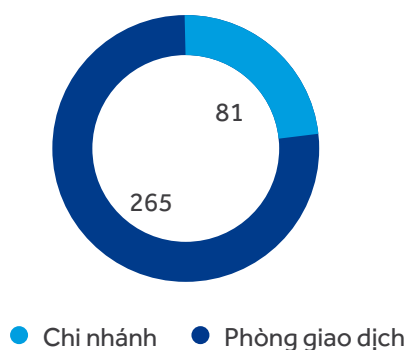

Mạng lưới Chi nhánh và Phòng giao dịch

Tính đến 31/12/2014, ACB có tổng cộng 346 chi nhánh và phòng giao dịch.

Số lượng CN & PGD qua các năm

Cơ cấu kênh phân phối

Số lượng chi nhánh và phòng giao dịch chia theo vùng địa lý:

Số lượng CN & PGD theo vùng

- Đông bằng Sông Hồng
- Đông Bắc
- Bắc Trung Bộ
- Tây Nguyên
- Đông Nam Bộ
- Duyên hải Nam Trung Bộ
- Đông bằng Sông Cửu Long

Đông bằng sông Hồng: Hà Nội, Vĩnh Phúc, Bắc Ninh, Hải Dương, Hải Phòng, Hưng Yên, Hà Nam, Nam Định, Quảng Ninh;

Đông Bắc: Thái Nguyên, Bắc Giang;

Bắc Trung Bộ: Thanh Hóa, Nghệ An, Hà Tĩnh, Quảng Bình

Tây Nguyên: Kon Tum, Gia Lai, Daklak, Lâm Đồng

Đông Nam Bộ: Bình Phước, Tây Ninh, Bình Dương, Đồng Nai, Vũng Tàu, Tp. Hồ Chí Minh;