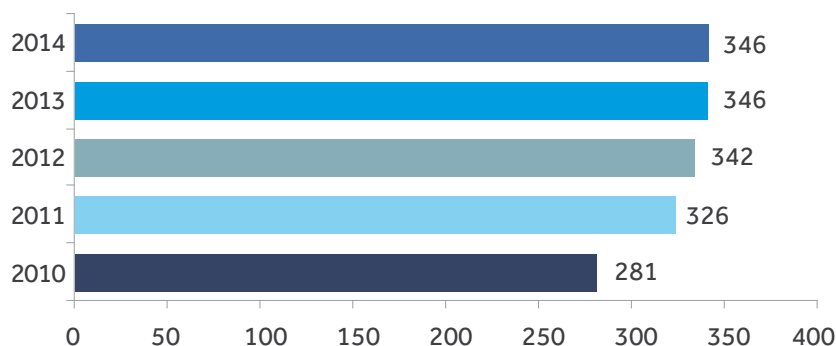

Mạng lưới Chi nhánh và Phòng giao dịch

Tính đến 31/12/2014, ACB có tổng cộng 346 chi nhánh và phòng giao dịch.

Số lượng CN & PGD qua các năm

Cơ cấu kênh phân phối

Số lượng chi nhánh và phòng giao dịch chia theo vùng địa lý:

Số lượng CN & PGD theo vùng

- Đông bằng Sông Hồng
- Đông Bắc
- Bắc Trung Bộ
- Tây Nguyên
- Đông Nam Bộ
- Duyên hải Nam Trung Bộ
- Đông bằng Sông Cửu Long

Đông bằng sông Hồng: Hà Nội, Vĩnh Phúc, Bắc Ninh, Hải Dương, Hải Phòng, Hưng Yên, Hà Nam, Nam Định, Quảng Ninh;

Đông Bắc: Thái Nguyên, Bắc Giang;

Bắc Trung Bộ: Thanh Hóa, Nghệ An, Hà Tĩnh, Quảng Bình

Tây Nguyên: Kon Tum, Gia Lai, Daklak, Lâm Đồng

Đông Nam Bộ: Bình Phước, Tây Ninh, Bình Dương, Đồng Nai, Vũng Tàu, Tp. Hồ Chí Minh;